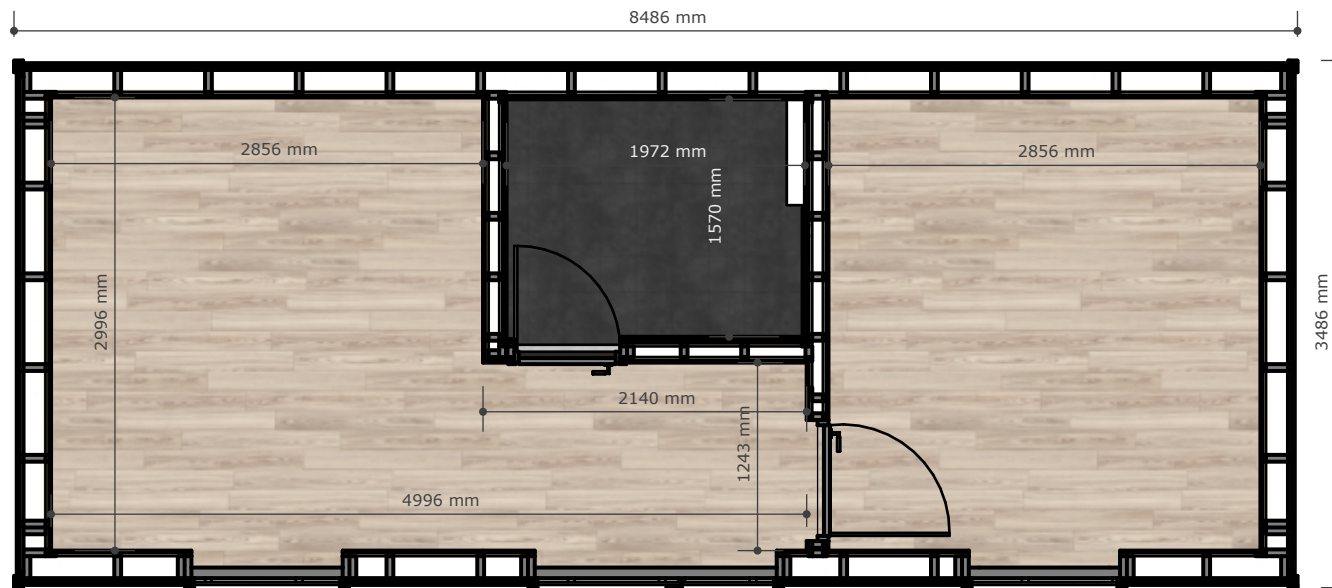

WWW:ACMM.DK
INFO@ACMM.DK
+4598838040
DK9480 Løkken

Facade

Venstre

Bagside

Højre

HORISONTALT SKÆRING (1:50)

HORISONTALT SKÆRING (1:50)