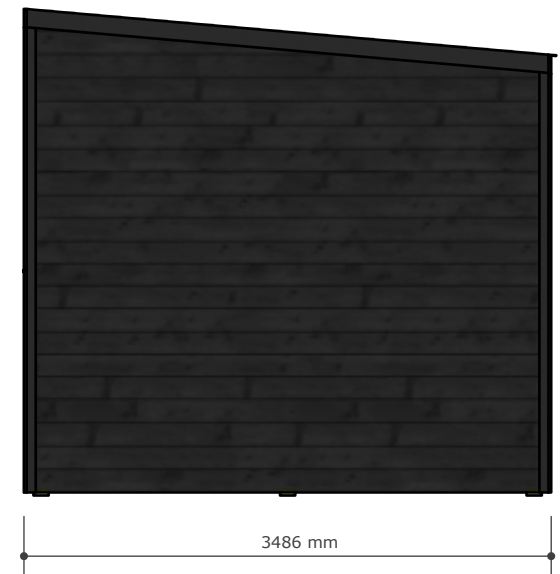

WWW:ACMM.DK
INFO@ACMM.DK
+4598838040
DK9480 Løkken

Facade

Venstre

Bagside

Højre

HORISONTALT SKÆRING (1:50)

HORISONTALT SKÆRING (1:50)