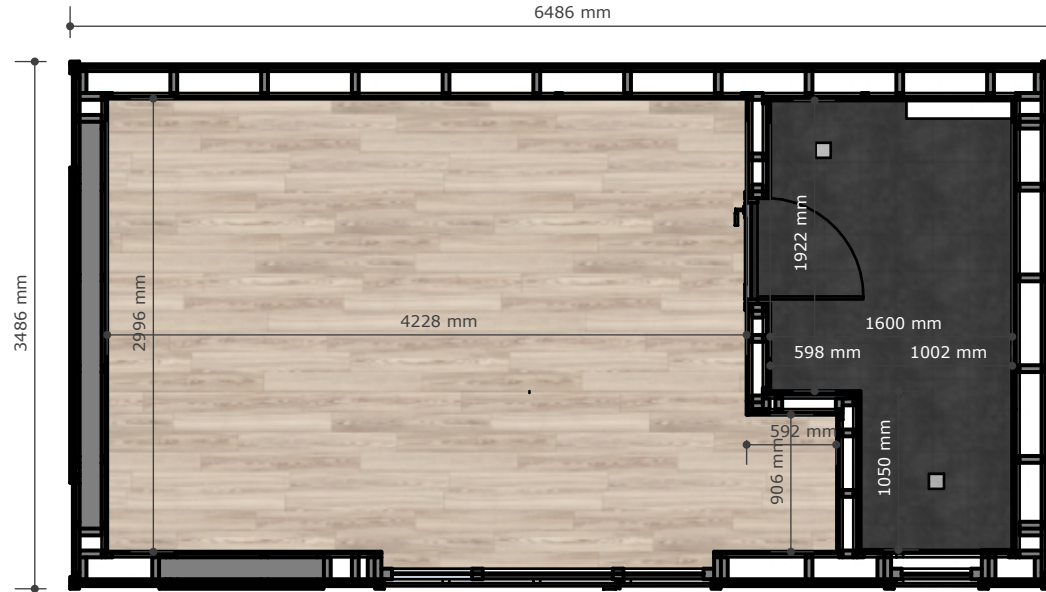

Facade

6486 mm

Bagside

Venstre

3486 mm

Højre

**HORISONTALT SKÆRING
(1:50)**

Soveværelse 13.09m²

**HORISONTALT SKÆRING
(1:50)**

Bad 4.52m²